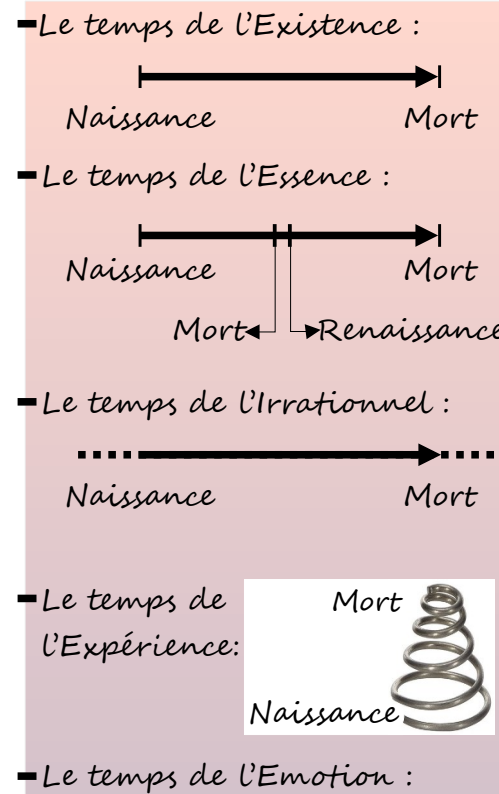

Cécile Brunet-Ouvrard :
de la conception à la réalisation

L'Espace dans mes toiles : en 3D et zones perméables... ou pas ?

Cécile Brunet Ouvrard
<https://www.cbrunetouvrard.eu>
<https://www.facebook.com/CecileBrunetOuvrard>
 contact@cbrunetouvrard.eu
 +33 6 22 00 90 12
 Copyright © 2021 par Cécile Brunet Ouvrard

Le Temps Vécu dans mes toiles : un palimpseste pas si linéaire

FUTUR	FUTUR	
PRÉSENT		
PASSÉ	PRÉSENT	FUTUR
	PASSÉ	PRÉSENT
		PASSÉ

Etat d'esprit: Nostalgie et Regret Etat d'esprit: Stress et Agitation Etat d'esprit: Anxiété et (Dés)Espoir